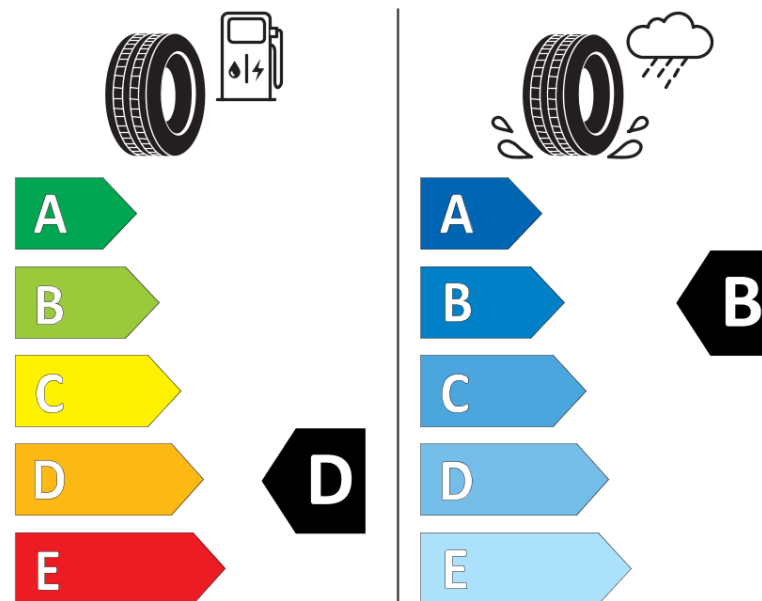

Produktdatablad

FORORDNING (EU) 2020/740

| | |
|--|-----------------|
| Fabrikant eller mærke | BFGOODRICH |
| Handelsbetegnelse | G-FORCE WINTER2 |
| Identifikator | 002137 |
| Dimension | 205/55R17 |
| Belastningsindeks | 91 |
| Hastighedskategori | H |
| Brændstoffektivitetsklasse | D |
| Vådgrebsklasse | B |
| Klasse vedrørende rullestøj afgivet til omgivelserne | A |
| Rullestøj, målt værdi | 69 dB |
| Dæk til kørsel i sne | Ja |
| Dæk til kørsel på is | Ingen |
| Dato for produktionsstart | 35/21 |
| Dato for produktionens afslutning | |
| Load variant | SL |

Yderligere oplysninger 205/55 R17 91H TL G-FORCE WINTER2 GO

ENERG

BFGoodrich

002137

205/55R17 91 H

C1

2020/740