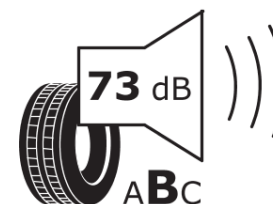

MICHELIN

003490

215/65R16C 109/107 T

C2