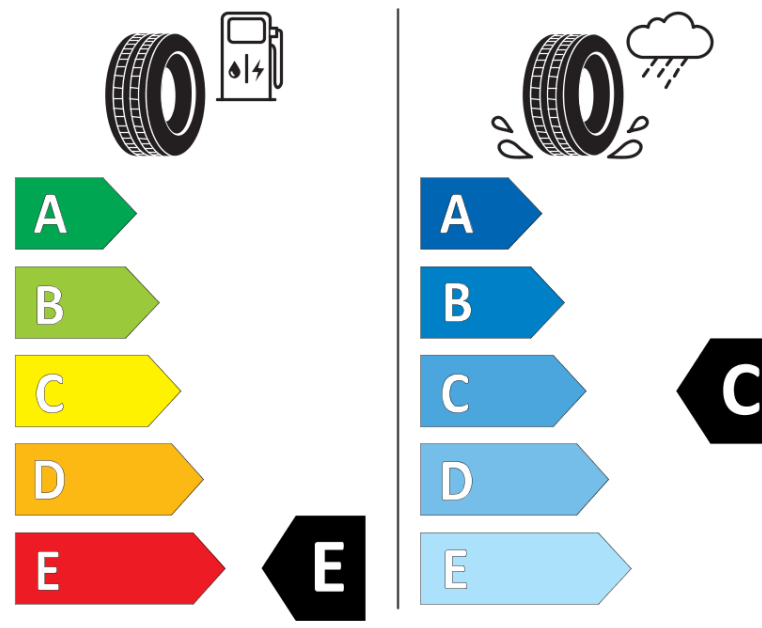

Produktdatablad

FORORDNING (EU) 2020/740

Fabrikant eller mærke	BFGOODRICH
Handelsbetegnelse	ALL-TERRAIN T/A KO3
Identifikator	004084
Dimension	LT245/75R17
Belastningsindeks	116
Belastningsindeks ved tvillingmontering	113

Hastighedskategori-symbol	S
Brændstoffektivitetsklasse	E
Vådgrebsklasse	C
Klasse vedrørende rullestøj afgivet til omgivelserne	B
Rullestøj, målt værdi	74 dB
Dæk til kørsel i sne	Ja
Dato for produktionsstart	13/26

Dato for produktionens afslutning

Yderligere oplysninger **LT245/75R17 116/113S LRD ALL-TERRAIN T/A KO3 RWL**

Yderligere belastningsindeks ved enkeltmontering

Yderligere belastningsindeks ved tvillingmontering

Yderligere hastighedsindeks

ENERG

BFGoodrich

004084

LT245/75R17 116/113 S

C2

2020/740