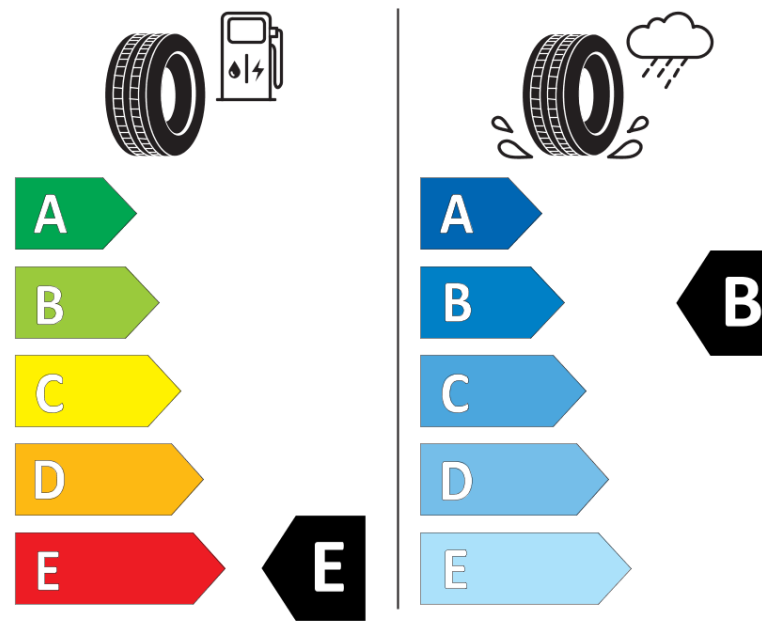

## Produktdatablad

FORORDNING (EU) 2020/740

Fabrikant eller mærke	BFGOODRICH
Handelsbetegnelse	ALL-TERRAIN T/A KO2
Identifikator	007232
Dimension	LT255/75R17
Belastningsindeks	111
Belastningsindeks ved tvillingmontering	108

Hastighedskategorisymbol	S
Brændstofeffektivitetsklasse	E
Vådgrebsklasse	B
Klasse vedrørende rullestøj afgivet til omgivelserne	B
Rullestøj, målt værdi	74 dB
Dæk til kørsel i sne	Ja
Dato for produktionsstart	23/15
Dato for produktionens afslutning	
Yderligere oplysninger	LT255/75R17 111/108S TL ALL-TERRAIN T/A KO2 LRC RBL GO

# ENERG

BFGOODRICH

007232

LT255/75R17 111/108 S

C2

2020/740