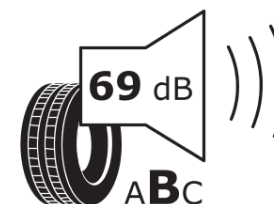

ENERG

MICHELIN

009419

225/65R17 102 H

C1