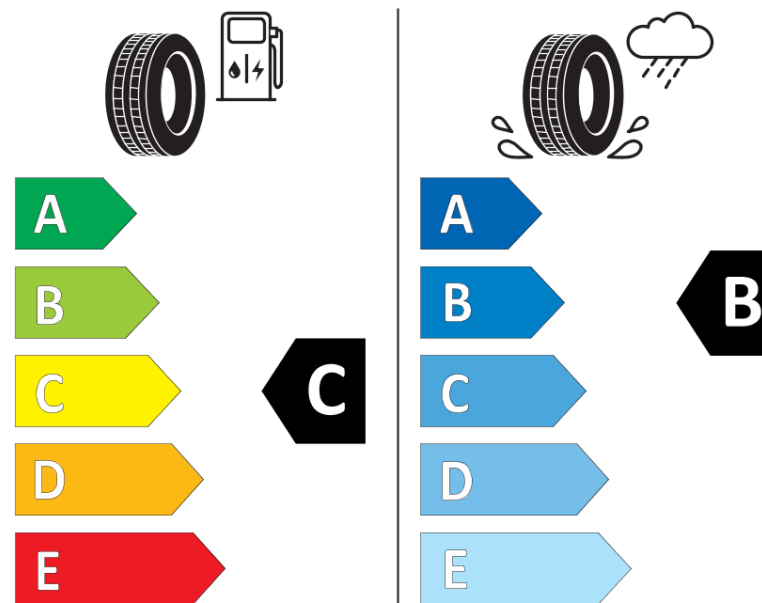

Produktdatablad

FORORDNING (EU) 2020/740

Fabrikant eller mærke	MICHELIN
Handelsbetegnelse	AGILIS CAMPING
Identifikator	010734
Dimension	225/75R16CP
Belastningsindeks	116

Belastningsindeks ved tvillingmontering

Hastighedskategorisymbol	Q
Brændstoffektivitetsklasse	C
Vådgrebsklasse	B
Klasse vedrørende rullestøj afgivet til omgivelserne	B
Rullestøj, målt værdi	70 dB
Dæk til kørsel i sne	Ingen
Dato for produktionsstart	38/06

Yderligere oplysninger **225/75 R 16CP 116Q TL AGILIS CAMPING GRNX MI**

Yderligere belastningsindeks ved enkeltmontering

Yderligere belastningsindeks ved tvillingmontering

Yderligere hastighedsindeks

ENERG

MICHELIN

010734

225/75R16CP 116 Q

C2