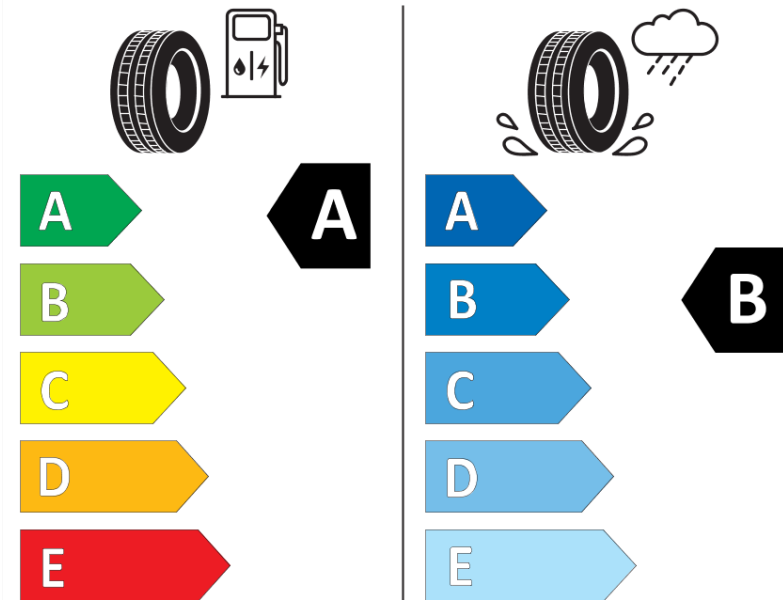

Produktdatablad

FORORDNING (EU) 2020/740

Fabrikant eller mærke	MICHELIN
Handelsbetegnelse	PRIMACY 4 S1
Identifikator	012961
Dimension	205/55R16
Belastningsindeks	91
Hastighedskategori-symbol	H
Brændstofeffektivitetsklasse	A
Vådgrebsklasse	B
Klasse vedrørende rullestøj afgivet til omgivelserne	A
Rullestøj, målt værdi	68 dB
Dæk til kørsel i sne	Ingen
Dæk til kørsel på is	Ingen
Dato for produktionsstart	40/17
Dato for produktionens afslutning	
Load variant	SL
Yderligere oplysninger	205/55 R16 91H TL PRIMACY 4 S1 MI

ENERG

MICHELIN

012961

205/55R16 91 H

C1

2020/740