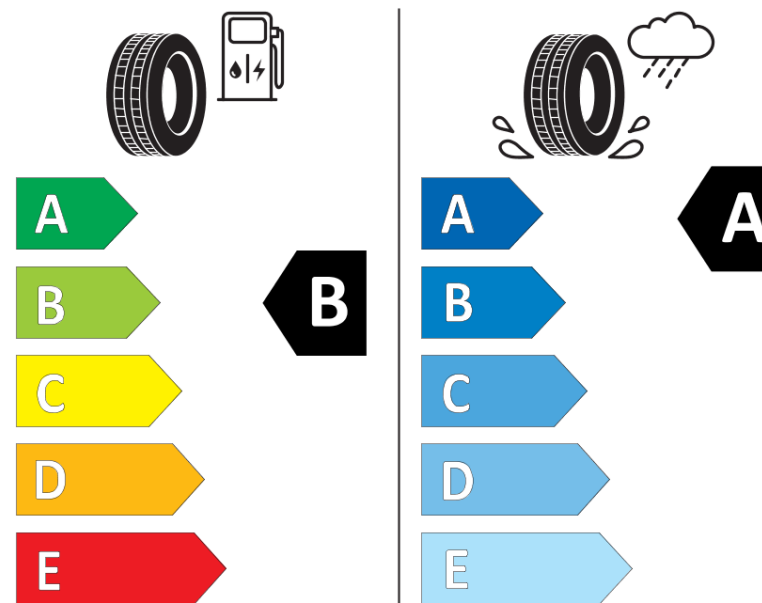

## Produktdatablad

FORORDNING (EU) 2020/740

Fabrikant eller mærke	<b>BFGOODRICH</b>
Handelsbetegnelse	<b>ADVANTAGE SUV</b>
Identifikator	<b>014423</b>
Dimension	<b>215/65R16</b>
Belastningsindeks	<b>102</b>
Hastighedskategorisymbol	<b>H</b>
Brændstofeffektivitetsklasse	<b>B</b>
Vådgrebsklasse	<b>A</b>
Klasse vedrørende rullestøj afgivet til omgivelserne	<b>B</b>
Rullestøj, målt værdi	<b>70 dB</b>
Dæk til kørsel i sne	<b>Ingen</b>
Dæk til kørsel på is	<b>Ingen</b>
Dato for produktionsstart	<b>05/19</b>
Dato for produktionens afslutning	
Load variant	<b>XL</b>
Yderligere oplysninger	<b>215/65 R16 102H XL TL ADVANTAGE SUV GO</b>

# ENERG

**BFGOODRICH**

014423

215/65R16 102 H

C1

2020/740