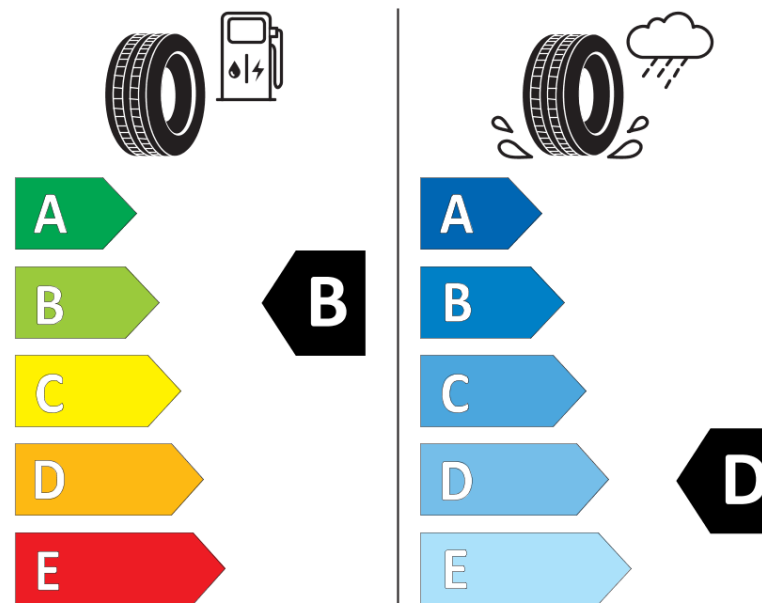

Produktdatablad

FORORDNING (EU) 2020/740

Fabrikant eller mærke	MICHELIN
Handelsbetegnelse	X-ICE SNOW+
Identifikator	021235
Dimension	235/55R18
Belastningsindeks	104
Hastighedskategorisymbol	H
Brændstofeffektivitetsklasse	B
Vådgrebsklasse	D
Klasse vedrørende rullestøj afgivet til omgivelserne	A
Rullestøj, målt værdi	69 dB
Dæk til kørsel i sne	Ja
Dæk til kørsel på is	Ja *
Dato for produktionsstart	48/24
Dato for produktionens afslutning	
Load variant	XL
Yderligere oplysninger	235/55R18 104H XL X-ICE SNOW+

* Ice tyres are specifically designed for road surfaces covered with ice and compact snow and should only be used in very severe climate conditions. Using ice tyres in less severe climate conditions could result in sub-optimal performance, in particular for wet grip, handling and wear.

MICHELIN

021235

235/55R18 104 H XL

C1

2020/740