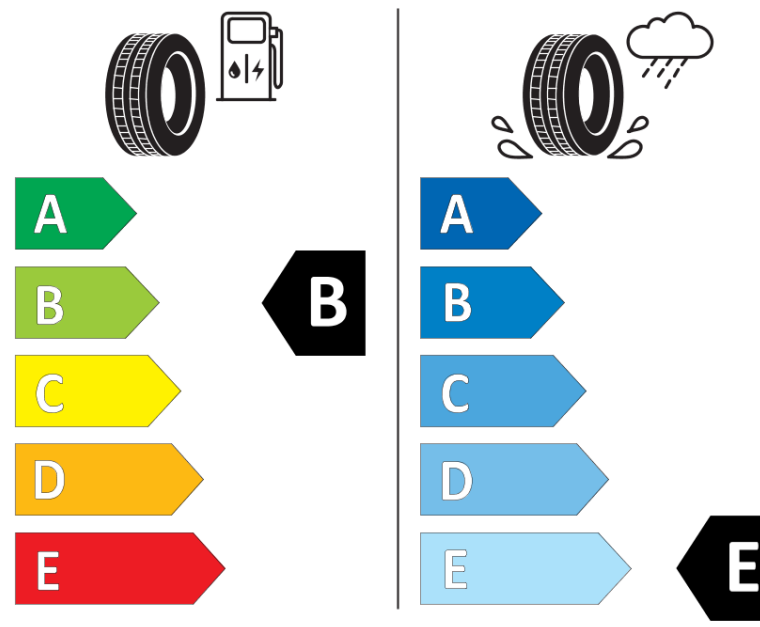

Produktdatablad

FORORDNING (EU) 2020/740

Fabrikant eller mærke	MICHELIN
Handelsbetegnelse	X-ICE SNOW SUV
Identifikator	024316
Dimension	235/65R18
Belastningsindeks	110
Hastighedskategorisymbol	T
Brændstofeffektivitetsklasse	B
Vådgrebsklasse	E
Klasse vedrørende rullestøj afgivet til omgivelserne	A
Rullestøj, målt værdi	69 dB
Dæk til kørsel i sne	Ja
Dæk til kørsel på is	Ja *
Dato for produktionsstart	05/19
Dato for produktionens afslutning	
Load variant	XL
Yderligere oplysninger	235/65 R18 110T XL TL X-ICE SNOW SUV MI

* Ice tyres are specifically designed for road surfaces covered with ice and compact snow and should only be used in very severe climate conditions. Using ice tyres in less severe climate conditions could result in sub-optimal performance, in particular for wet grip, handling and wear.

ENERG

MICHELIN

024316

235/65R18 110 T

C1