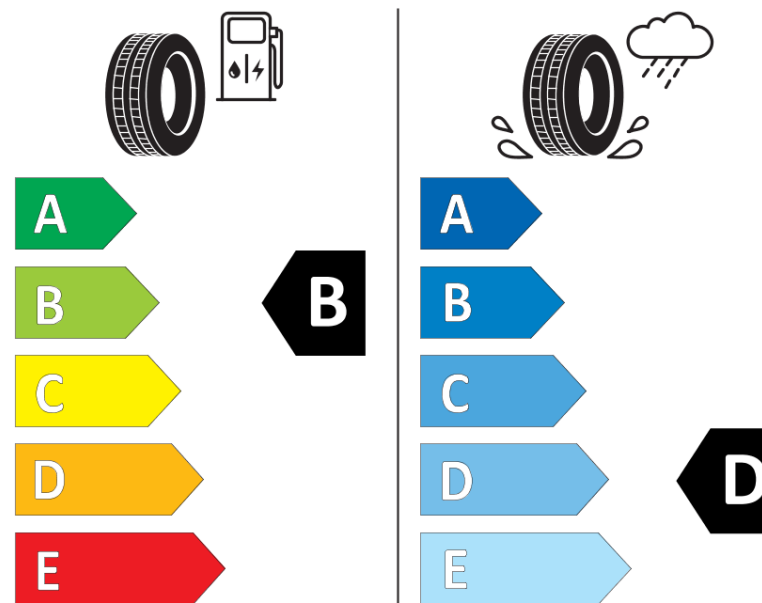

Produktdatablad

FORORDNING (EU) 2020/740

Fabrikant eller mærke	MICHELIN
Handelsbetegnelse	X-ICE SNOW+
Identifikator	026275
Dimension	245/45R18
Belastningsindeks	100
Hastighedskategorisymbol	H
Brændstofeffektivitetsklasse	B
Vådgrebsklasse	D
Klasse vedrørende rullestøj afgivet til omgivelserne	A
Rullestøj, målt værdi	69 dB
Dæk til kørsel i sne	Ja
Dæk til kørsel på is	Ja *
Dato for produktionsstart	48/24
Dato for produktionens afslutning	
Load variant	XL
Yderligere oplysninger	245/45R18 100H XL X-ICE SNOW+

* Ice tyres are specifically designed for road surfaces covered with ice and compact snow and should only be used in very severe climate conditions. Using ice tyres in less severe climate conditions could result in sub-optimal performance, in particular for wet grip, handling and wear.

ENERG

MICHELIN

026275

245/45R18 100 H XL

C1