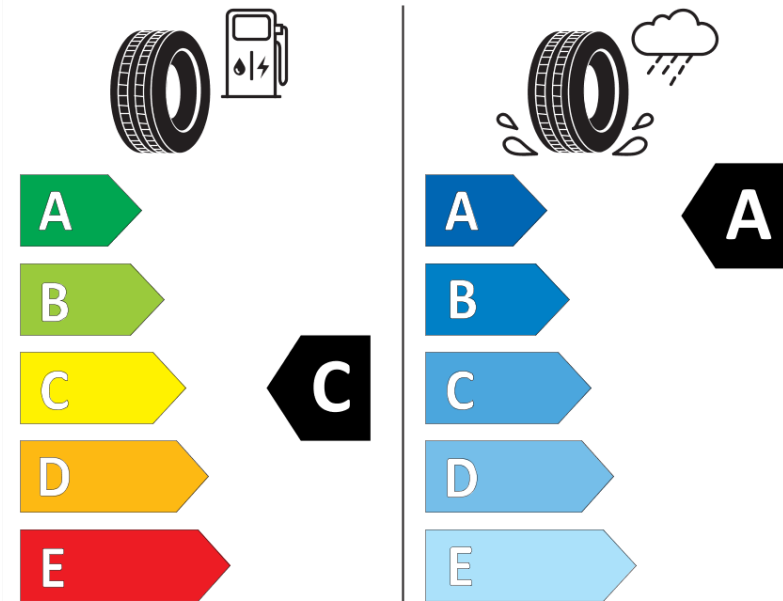

Hastighedskategorisymbol	R
Brændstoffektivitetsklasse	C
Vådgrebsklasse	A
Klasse vedrørende rullestøj afgivet til omgivelserne	B
Rullestøj, målt værdi	73 dB
Dæk til kørsel i sne	Ja
Dato for produktionsstart	28/16
Dato for produktionens afslutning	
Yderligere oplysninger	225/65 R16C 112/110R AGILIS CROSSCLIMATE MI

Yderligere belastningsindeks ved enkeltmontering

Yderligere belastningsindeks ved tvillingmontering

Yderligere hastighedsindeks

ENERG

MICHELIN

028446

225/65R16C 112/110 R

C2