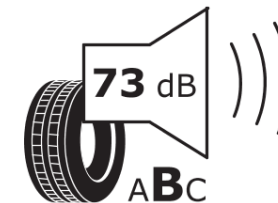

Produktdatablad

FORORDNING (EU) 2020/740

Fabrikant eller mærke	MICHELIN
Handelsbetegnelse	AGILIS CROSSCLIMATE
Identifikator	028446
Dimension	225/65R16C
Belastningsindeks	112
Belastningsindeks ved tvillingmontering	110

Hastighedskategorisymbol	R
Brændstoffektivitetsklasse	C
Vådgrebsklasse	A
Klasse vedrørende rullestøj afgivet til omgivelserne	B
Rullestøj, målt værdi	73 dB
Dæk til kørsel i sne	Ja
Dato for produktionsstart	28/16
Dato for produktionens afslutning	
Yderligere oplysninger	225/65 R16C 112/110R AGILIS CROSSCLIMATE MI

Yderligere belastningsindeks ved enkeltmontering

Yderligere belastningsindeks ved tvillingmontering

Yderligere hastighedsindeks

ENERG

MICHELIN

028446

225/65R16C 112/110 R

C2