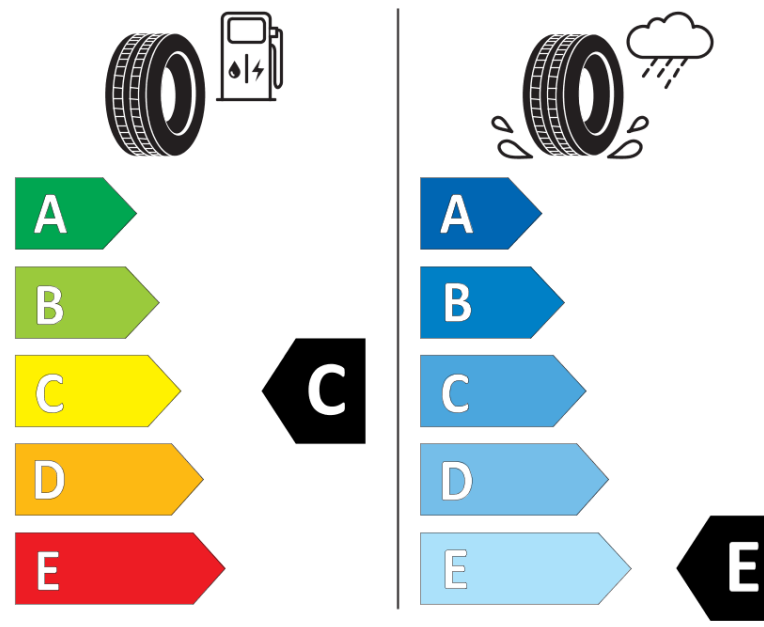

MICHELIN

028877

295/40R20 110 T

C1