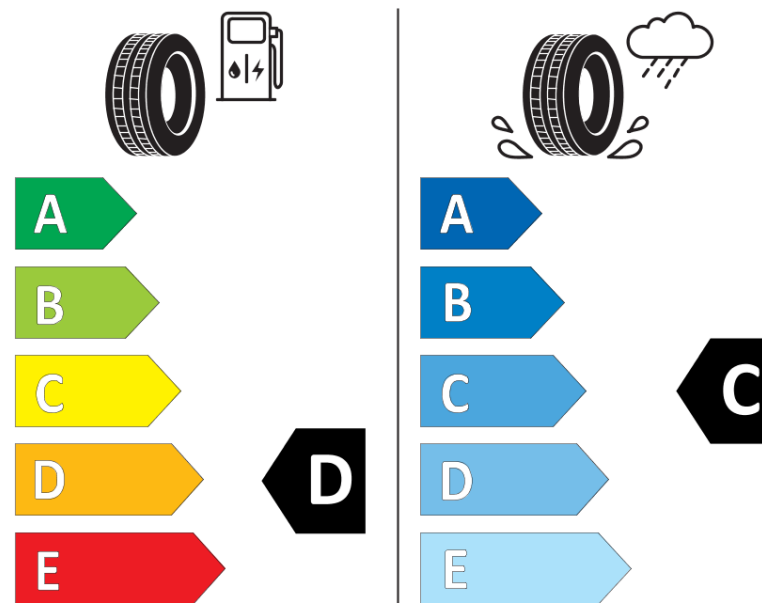

Produktdatablad

FORORDNING (EU) 2020/740

Fabrikant eller mærke	MICHELIN
Handelsbetegnelse	X MULTIWAY 3D XDE
Identifikator	032054
Dimension	295/80R22.5
Belastningsindeks	152
Belastningsindeks ved tvillingmontering	148

Hastighedskategorisymbol	L
Brændstoffektivitetsklasse	D
Vådgrebsklasse	C
Klasse vedrørende rullestøj afgivet til omgivelserne	B
Rullestøj, målt værdi	75 dB
Dæk til kørsel i sne	Ja
Dato for produktionsstart	36/11

Yderligere oplysninger **295/80 R 22.5 X MULTIWAY 3D XDE TL 152/148L MI**

Yderligere belastningsindeks ved enkeltmontering

Yderligere belastningsindeks ved tvillingmontering

Yderligere hastighedsindeks

ENERG

MICHELIN

032054

295/80R22.5 152/148 L

C3