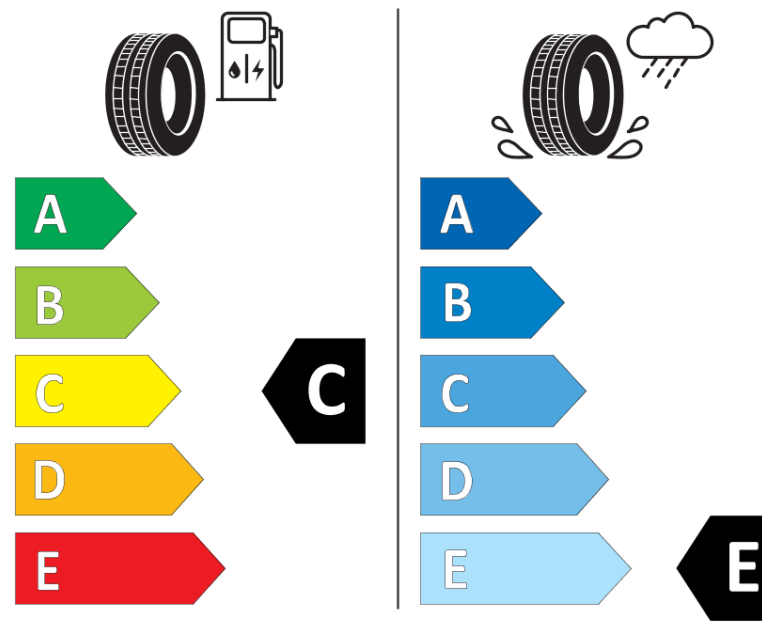

MICHELIN

039811

225/50R17 98 H

C1