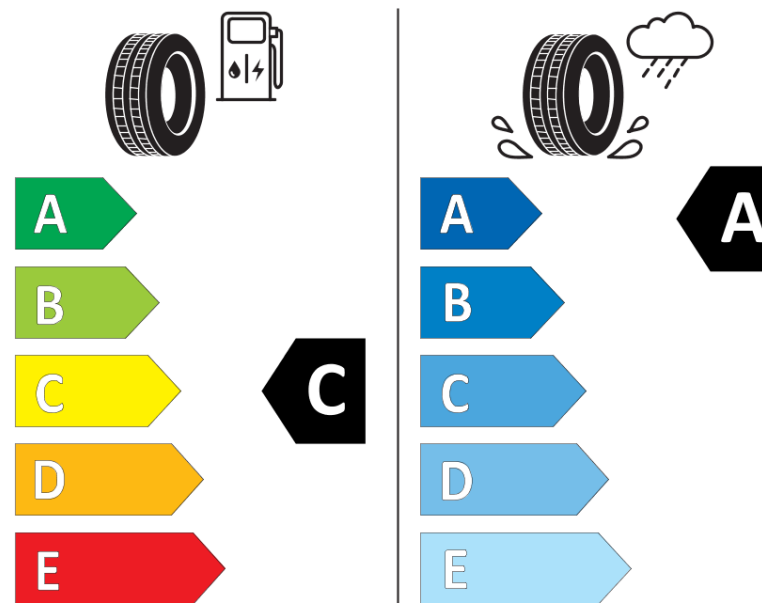

MICHELIN

041387

225/75R16C 118/116 R

C2