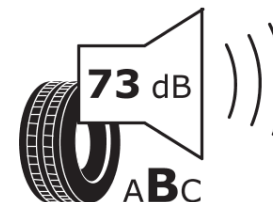

MICHELIN

041387

225/75R16C 118/116 R

C2