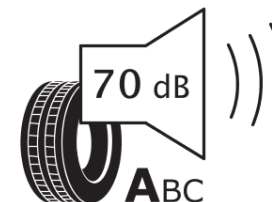

ENERGY

MICHELIN

042819

255/55R19 111 V XL

C1