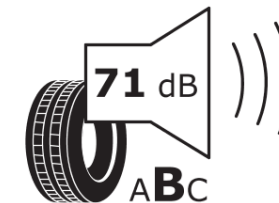

Produktdatablad

FORORDNING (EU) 2020/740

Fabrikant eller mærke	MICHELIN
Handelsbetegnelse	PILOT SPORT 4 S MO1
Identifikator	043842
Dimension	235/35ZR19
Belastningsindeks	91
Hastighedskategorisymbol	(Y)
Brændstofeffektivitetsklasse	D
Vådgrebsklasse	A
Klasse vedrørende rullestøj afgivet til omgivelserne	B
Rullestøj, målt værdi	71 dB
Dæk til kørsel i sne	Ingen
Dæk til kørsel på is	Ingen
Dato for produktionsstart	52/16
Dato for produktionens afslutning	
Load variant	XL
Yderligere oplysninger	235/35 ZR19 (91Y) XL TL PILOT SPORT 4 S MO1 MI

ENERG

MICHELIN

043842

235/35ZR19 (91Y) XL

C1

2020/740