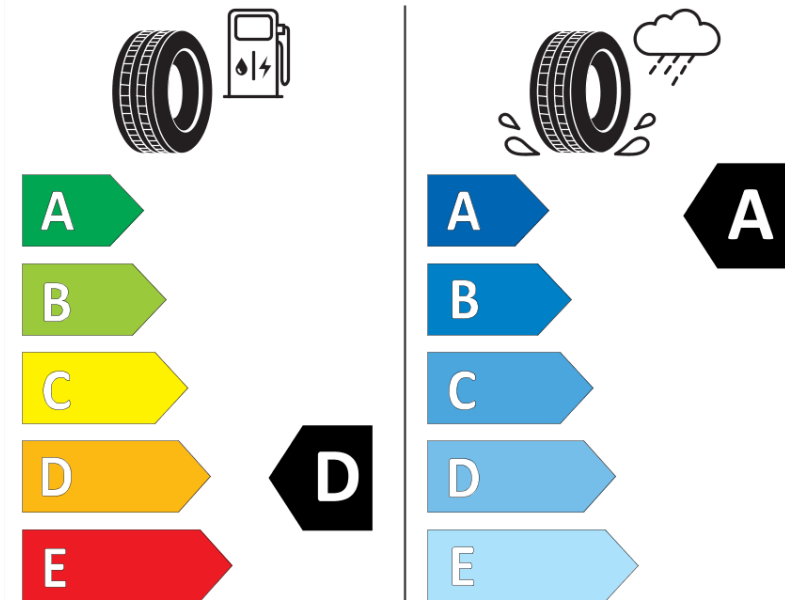

Produktdatablad

FORORDNING (EU) 2020/740

Fabrikant eller mærke	MICHELIN
Handelsbetegnelse	PILOT SPORT 4 S MO1
Identifikator	043842
Dimension	235/35ZR19
Belastningsindeks	91
Hastighedskategorisymbol	(Y)
Brændstofeffektivitetsklasse	D
Vådgrebsklasse	A
Klasse vedrørende rullestøj afgivet til omgivelserne	B
Rullestøj, målt værdi	71 dB
Dæk til kørsel i sne	Ingen
Dæk til kørsel på is	Ingen
Dato for produktionsstart	52/16
Dato for produktionens afslutning	
Load variant	XL
Yderligere oplysninger	235/35 ZR19 (91Y) XL TL PILOT SPORT 4 S MO1 MI

ENERG

MICHELIN

043842

235/35ZR19 (91Y) XL

C1

2020/740