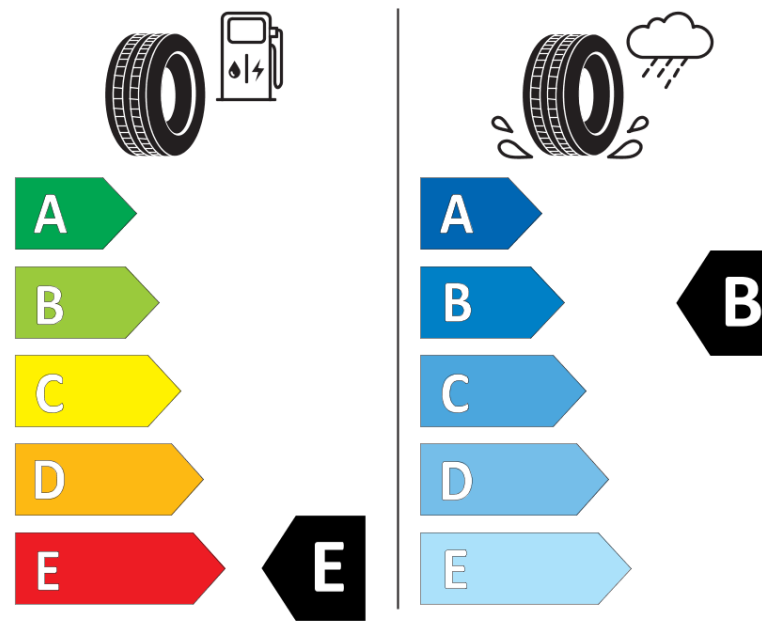

Produktdatablad

FORORDNING (EU) 2020/740

| | |
|---|---------------------|
| Fabrikant eller mærke | BFGOODRICH |
| Handelsbetegnelse | ALL-TERRAIN T/A KO2 |
| Identifikator | 046026 |
| Dimension | LT285/60R18 |
| Belastningsindeks | 118 |
| Belastningsindeks ved tvillingmontering | 115 |

| | |
|--|--|
| Hastighedskategori-symbol | S |
| Brændstoffektivitetsklasse | E |
| Vådgrebsklasse | B |
| Klasse vedrørende rullestøj afgivet til omgivelserne | B |
| Rullestøj, målt værdi | 75 dB |
| Dæk til kørsel i sne | Ja |
| Dato for produktionsstart | 50/12 |
| Dato for produktionens afslutning | |
| Yderligere oplysninger | LT285/60R18 118/115S TL ALL-TERRAIN T/A KO2 LRD RWL GO |

Yderligere belastningsindeks ved enkeltmontering

Yderligere belastningsindeks ved tvillingmontering

Yderligere hastighedsindeks

ENERG

BFGOODRICH

046026

LT285/60R18 118/115 S

C2