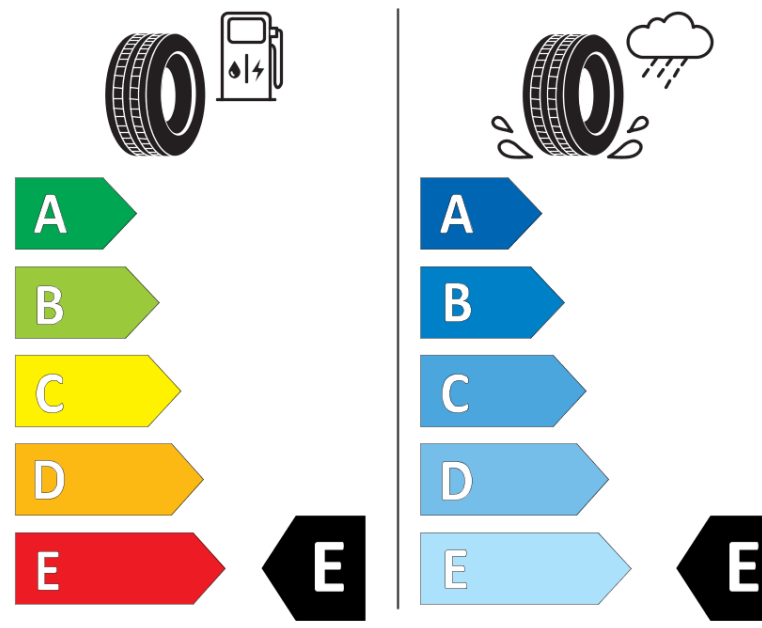

Produktdatablad

FORORDNING (EU) 2020/740

Fabrikant eller mærke	BFGOODRICH
Handelsbetegnelse	TRAIL-TERRAIN T/A
Identifikator	050279
Dimension	245/75R17
Belastningsindeks	112
Hastighedskategori	T
Brændstoffektivitetsklasse	E
Vådgrebsklasse	E
Klasse vedrørende rullestøj afgivet til omgivelserne	B
Rullestøj, målt værdi	72 dB
Dæk til kørsel i sne	Ja
Dæk til kørsel på is	Ingen
Dato for produktionsstart	17/20
Dato for produktionens afslutning	
Load variant	SL
Yderligere oplysninger	245/75 R17 112T TL TRAIL-TERRAIN T/A ORWL GO

ENERG

BFGoodrich

050279

245/75R17 112 T

C1

2020/740