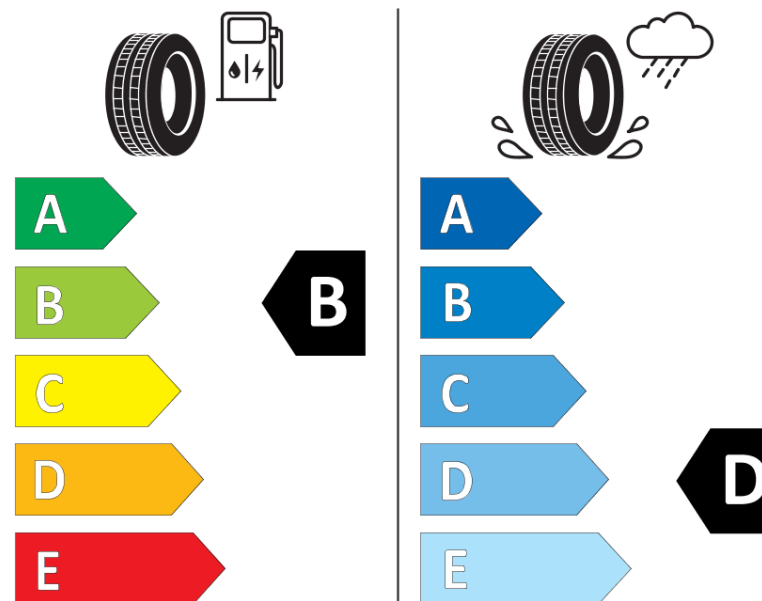

Produktdatablad

FORORDNING (EU) 2020/740

Fabrikant eller mærke	MICHELIN
Handelsbetegnelse	X-ICE SNOW+
Identifikator	054657
Dimension	295/35R22
Belastningsindeks	108
Hastighedskategorisymbol	H
Brændstofeffektivitetsklasse	B
Vådgrebsklasse	D
Klasse vedrørende rullestøj afgivet til omgivelserne	A
Rullestøj, målt værdi	70 dB
Dæk til kørsel i sne	Ja
Dæk til kørsel på is	Ja *
Dato for produktionsstart	48/24
Dato for produktionens afslutning	
Load variant	XL
Yderligere oplysninger	295/35R22 108H XL X-ICE SNOW+

* Ice tyres are specifically designed for road surfaces covered with ice and compact snow and should only be used in very severe climate conditions. Using ice tyres in less severe climate conditions could result in sub-optimal performance, in particular for wet grip, handling and wear.

ENERG

MICHELIN

054657

295/35R22 108 H XL

C1

2020/740