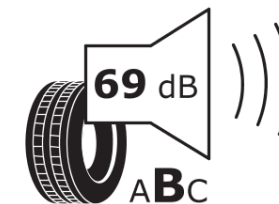

ENERG

MICHELIN

056477

225/55R16 95 W

C1