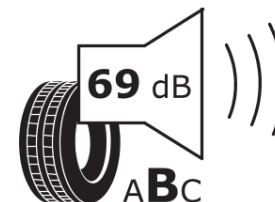

ENERG

MICHELIN

058209

175/60R16 82 H

C1