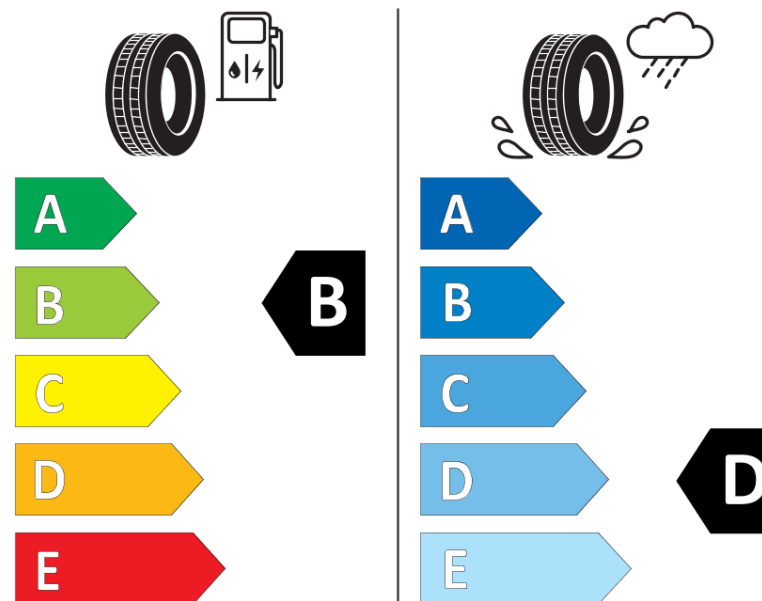

MICHELIN

061371

235/45R20 100 H XL

C1