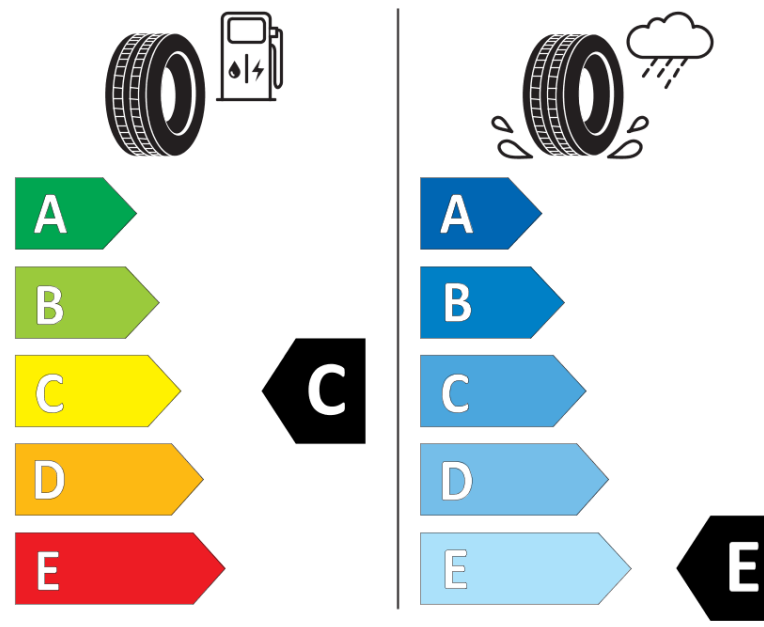

MICHELIN

067925

215/60R16 99 H

C1