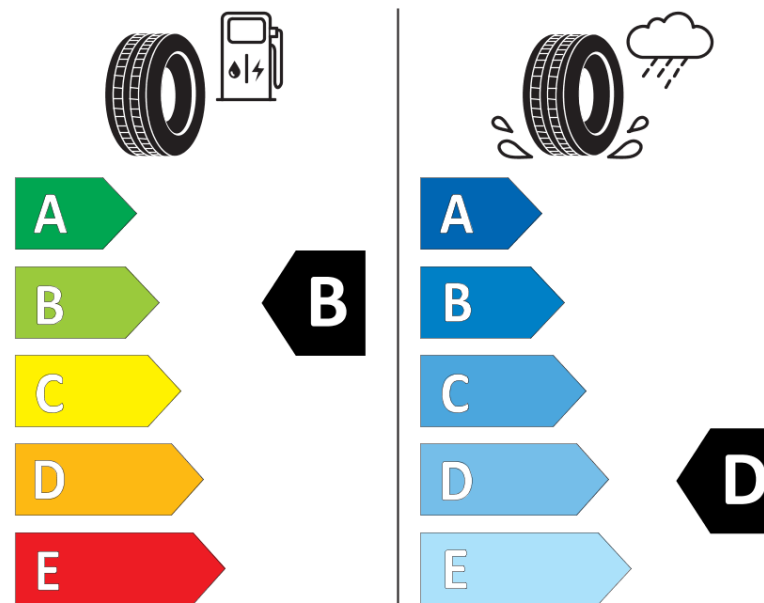

MICHELIN

069752

255/45R18 103 H XL

C1