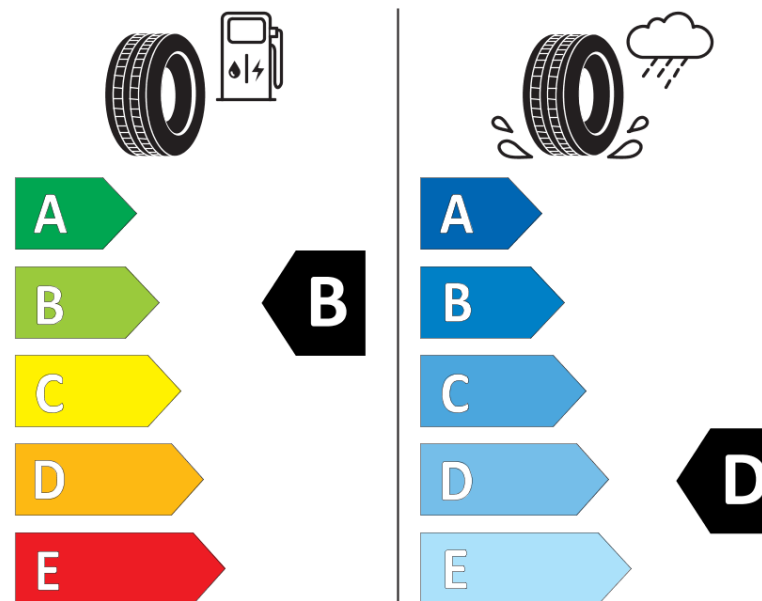

Produktdatablad

FORORDNING (EU) 2020/740

Fabrikant eller mærke	MICHELIN
Handelsbetegnelse	PILOT ALPIN 5 SUV
Identifikator	072110
Dimension	325/35R22
Belastningsindeks	114
Hastighedskategori	W
Brændstoffektivitetsklasse	B
Vådgrebsklasse	D
Klasse vedrørende rullestøj afgivet til omgivelserne	A
Rullestøj, målt værdi	72 dB
Dæk til kørsel i sne	Ja
Dæk til kørsel på is	Ingen
Dato for produktionsstart	05/21
Dato for produktionens afslutning	
Load variant	XL
Yderligere oplysninger	325/35 R22 114W XL TL PILOT ALPIN 5 SUV MI

ENERG

MICHELIN

072110

325/35R22 114 W XL

C1