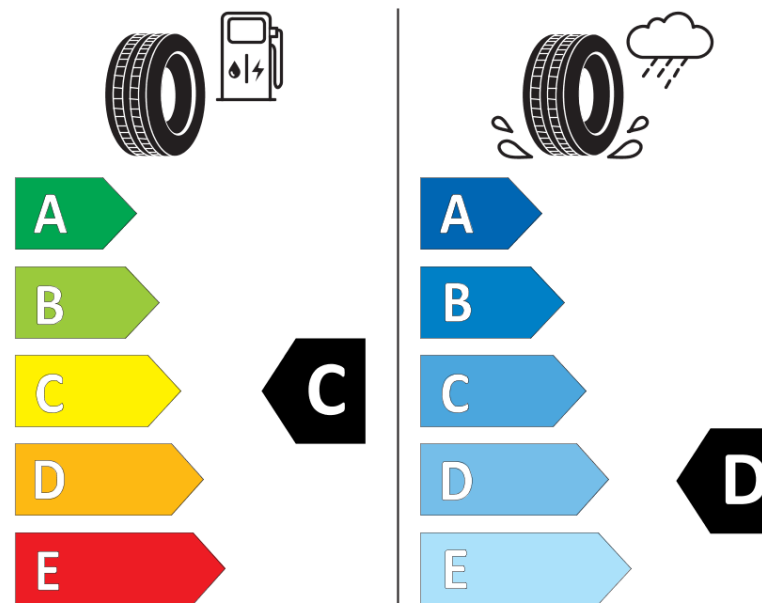

## Produktdatablad

FORORDNING (EU) 2020/740

Fabrikant eller mærke	<b>MICHELIN</b>
Handelsbetegnelse	<b>X-ICE SNOW+</b>
Identifikator	<b>074789</b>
Dimension	<b>225/45R18</b>
Belastningsindeks	<b>95</b>
Hastighedskategori	<b>H</b>
Brændstofeffektivitetsklasse	<b>C</b>
Vådgrebsklasse	<b>D</b>
Klasse vedrørende rullestøj afgivet til omgivelserne	<b>A</b>
Rullestøj, målt værdi	<b>69 dB</b>
Dæk til kørsel i sne	<b>Ja</b>
Dæk til kørsel på is	<b>Ja *</b>
Dato for produktionsstart	<b>48/24</b>
Dato for produktionens afslutning	
Load variant	<b>XL</b>
Yderligere oplysninger	<b>225/45R18 95H XL X-ICE SNOW+</b>

\* Ice tyres are specifically designed for road surfaces covered with ice and compact snow and should only be used in very severe climate conditions. Using ice tyres in less severe climate conditions could result in sub-optimal performance, in particular for wet grip, handling and wear.

# ENERG

**MICHELIN**

074789

225/45R18 95 H XL

C1

2020/740