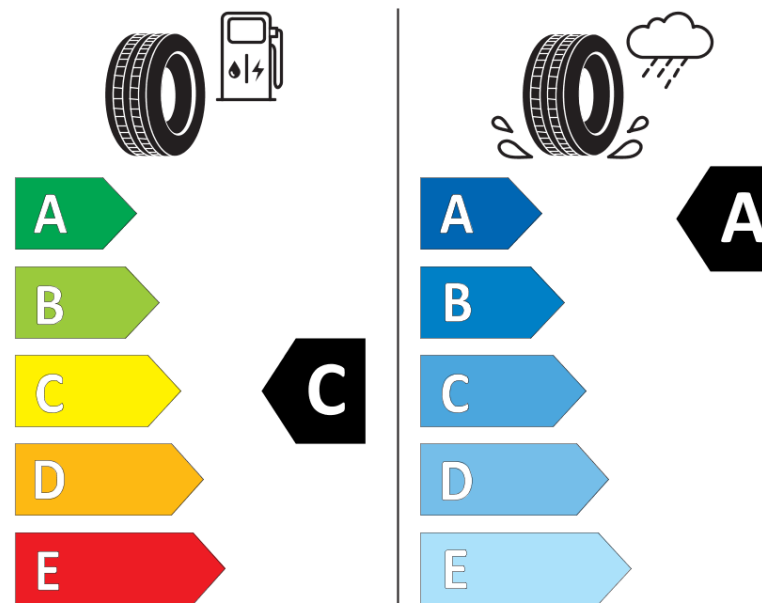

Produktdatablad

FORORDNING (EU) 2020/740

Fabrikant eller mærke	MICHELIN
Handelsbetegnelse	AGILIS CROSSCLIMATE
Identifikator	076651
Dimension	225/55R17C
Belastningsindeks	104
Belastningsindeks ved tvillingmontering	102

Hastighedskategorisymbol	H
Brændstofeffektivitetsklasse	C
Vådgrebsklasse	A
Klasse vedrørende rullestøj afgivet til omgivelserne	B
Rullestøj, målt værdi	73 dB
Dæk til kørsel i sne	Ja
Dato for produktionsstart	51/17
Dato for produktionens afslutning	
Yderligere oplysninger	225/55 R 17C 104/102H AGILIS CROSSCLIMATE MI

Yderligere belastningsindeks ved enkeltmontering

Yderligere belastningsindeks ved tvillingmontering

Yderligere hastighedsindeks

ENERG

MICHELIN

076651

225/55R17C 104/102 H

C2