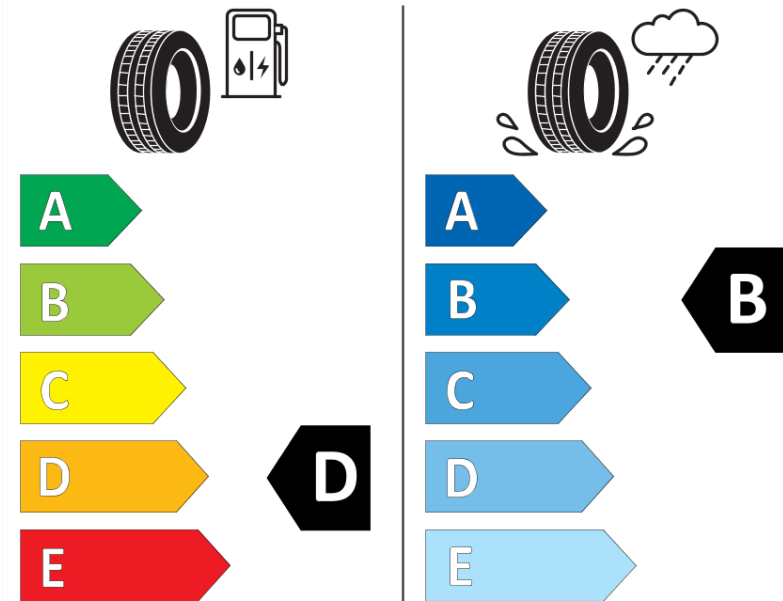

Hastighedskategorisymbol	T
Brændstoffektivitetsklasse	D
Vådgrebsklasse	B
Klasse vedrørende rullestøj afgivet til omgivelserne	B
Rullestøj, målt værdi	71 dB
Dæk til kørsel i sne	Ja
Dato for produktionsstart	18/08
Dato for produktionens afslutning	
Yderligere oplysninger	205/65 R 16C 107/105T TL AGILIS ALPIN MI

Yderligere belastningsindeks ved enkeltmontering

Yderligere belastningsindeks ved tvillingmontering

Yderligere hastighedsindeks

ENERG

MICHELIN

085226

205/65R16C 107/105 T

C2