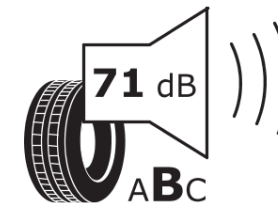

Produktdatablad

FORORDNING (EU) 2020/740

Fabrikant eller mærke	MICHELIN
Handelsbetegnelse	AGILIS ALPIN
Identifikator	085226
Dimension	205/65R16C
Belastningsindeks	107
Belastningsindeks ved tvillingmontering	105

Hastighedskategorisymbol	T
Brændstoffektivitetsklasse	D
Vådgrebsklasse	B
Klasse vedrørende rullestøj afgivet til omgivelserne	B
Rullestøj, målt værdi	71 dB
Dæk til kørsel i sne	Ja
Dato for produktionsstart	18/08
Dato for produktionens afslutning	
Yderligere oplysninger	205/65 R 16C 107/105T TL AGILIS ALPIN MI

Yderligere belastningsindeks ved enkeltmontering

Yderligere belastningsindeks ved tvillingmontering

Yderligere hastighedsindeks

ENERG

MICHELIN

085226

205/65R16C 107/105 T

C2