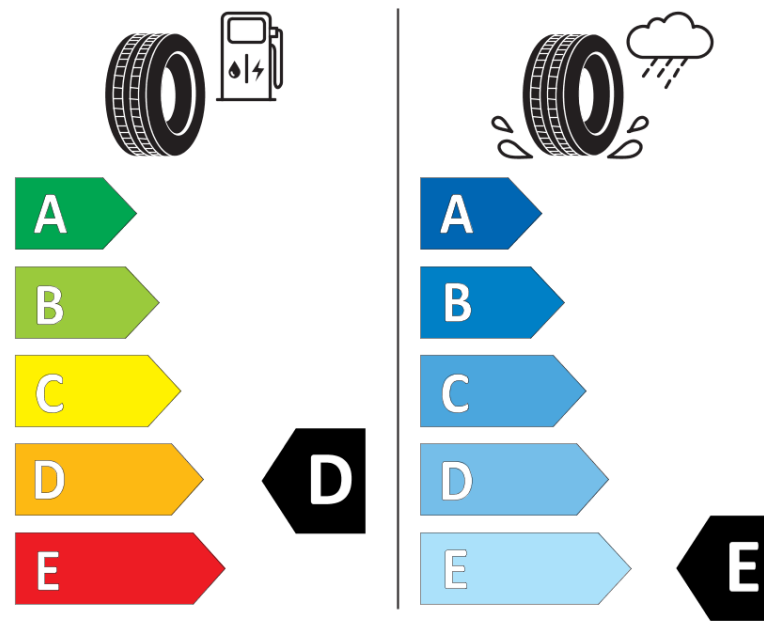

MICHELIN

085964

235/50R20 100 H

C1