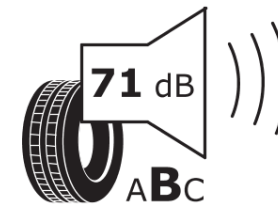

Produktdatablad

FORORDNING (EU) 2020/740

Fabrikant eller mærke	MICHELIN
Handelsbetegnelse	CROSSCLIMATE 2 SUV MGT
Identifikator	088103
Dimension	255/45R20
Belastningsindeks	105
Hastighedskategori	W
Brændstoffektivitetsklasse	B
Vådgrebsklasse	B
Klasse vedrørende rullestøj afgivet til omgivelserne	B
Rullestøj, målt værdi	71 dB
Dæk til kørsel i sne	Ja
Dæk til kørsel på is	Ingen
Dato for produktionsstart	32/21
Dato for produktionens afslutning	
Load variant	XL
Yderligere oplysninger	255/45 R20 105W XL TL CROSSCLIMATE 2 SUV MGT MI

ENERG

MICHELIN

088103

255/45R20 105 W XL

C1

2020/740