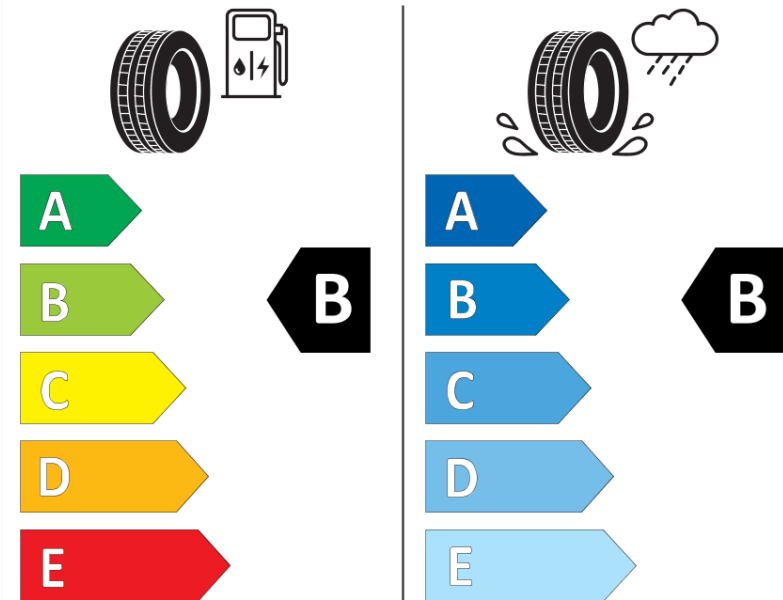

Produktdatablad

FORORDNING (EU) 2020/740

Fabrikant eller mærke	MICHELIN
Handelsbetegnelse	CROSSCLIMATE 2 SUV MGT
Identifikator	088103
Dimension	255/45R20
Belastningsindeks	105
Hastighedskategori	W
Brændstoffektivitetsklasse	B
Vådgrebsklasse	B
Klasse vedrørende rullestøj afgivet til omgivelserne	B
Rullestøj, målt værdi	71 dB
Dæk til kørsel i sne	Ja
Dæk til kørsel på is	Ingen
Dato for produktionsstart	32/21
Dato for produktionens afslutning	
Load variant	XL
Yderligere oplysninger	255/45 R20 105W XL TL CROSSCLIMATE 2 SUV MGT MI

ENERG

MICHELIN

088103

255/45R20 105 W XL

C1