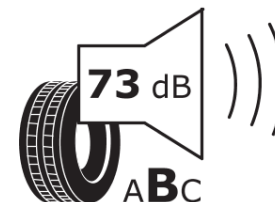

ENERG

MICHELIN

088279

295/40R20 110 V

C1