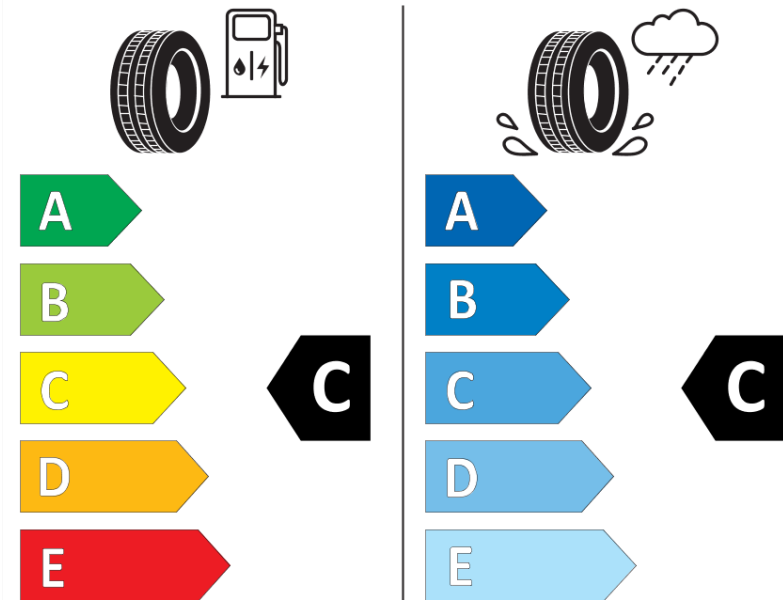

Produktdatablad

FORORDNING (EU) 2020/740

Fabrikant eller mærke	MICHELIN
Handelsbetegnelse	PILOT ALPIN 5
Identifikator	090828
Dimension	295/40R20
Belastningsindeks	110
Hastighedskategori	V
Brændstoffektivitetsklasse	C
Vådgrebsklasse	C
Klasse vedrørende rullestøj afgivet til omgivelserne	B
Rullestøj, målt værdi	72 dB
Dæk til kørsel i sne	Ja
Dæk til kørsel på is	Ingen
Dato for produktionsstart	35/24
Dato for produktionens afslutning	
Load variant	XL
Yderligere oplysninger	295/40R20 110V XL PILOT ALPIN 5 ACOUSTIC MO1 MI

ENERG

MICHELIN

090828

295/40R20 110 V XL

C1

2020/740