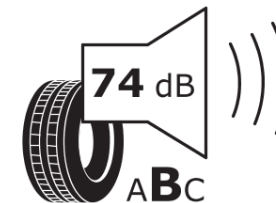

Produktdatablad

FORORDNING (EU) 2020/740

Fabrikant eller mærke	MICHELIN
Handelsbetegnelse	PILOT SPORT 4 SUV
Identifikator	091877
Dimension	295/35R21
Belastningsindeks	107
Hastighedskategori-symbol	Y
Brændstofeffektivitetsklasse	C
Vådgrebsklasse	A
Klasse vedrørende rullestøj afgivet til omgivelserne	B
Rullestøj, målt værdi	74 dB
Dæk til kørsel i sne	Ingen
Dæk til kørsel på is	Ingen
Dato for produktionsstart	46/17
Dato for produktionens afslutning	
Load variant	XL
Yderligere oplysninger	295/35 R21 107Y XL TL PILOT SPORT 4 SUV MI

ENERG

MICHELIN

091877

295/35R21 107 Y

C1

2020/740