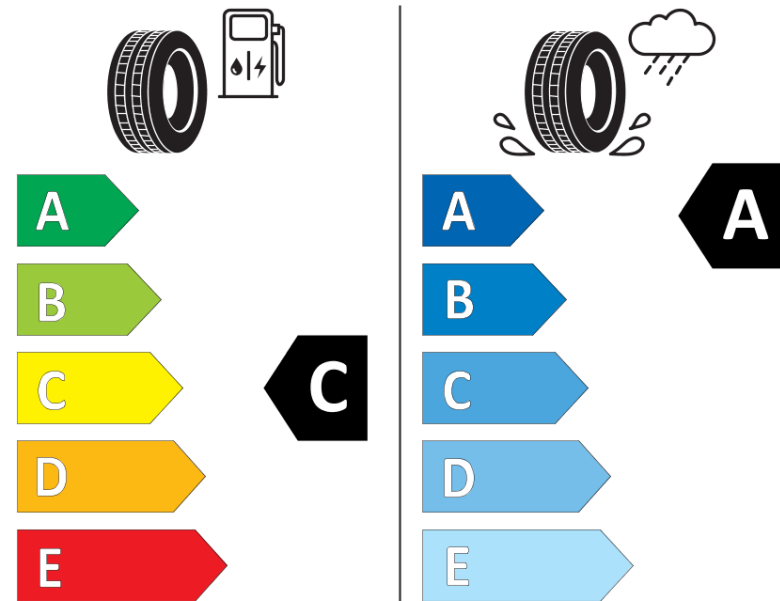

Produktdatablad

FORORDNING (EU) 2020/740

Fabrikant eller mærke	MICHELIN
Handelsbetegnelse	PILOT SPORT 4 SUV
Identifikator	091877
Dimension	295/35R21
Belastningsindeks	107
Hastighedskategori-symbol	Y
Brændstofeffektivitetsklasse	C
Vådgrebsklasse	A
Klasse vedrørende rullestøj afgivet til omgivelserne	B
Rullestøj, målt værdi	74 dB
Dæk til kørsel i sne	Ingen
Dæk til kørsel på is	Ingen
Dato for produktionsstart	46/17
Dato for produktionens afslutning	
Load variant	XL
Yderligere oplysninger	295/35 R21 107Y XL TL PILOT SPORT 4 SUV MI

ENERG

MICHELIN

091877

295/35R21 107 Y

C1

2020/740