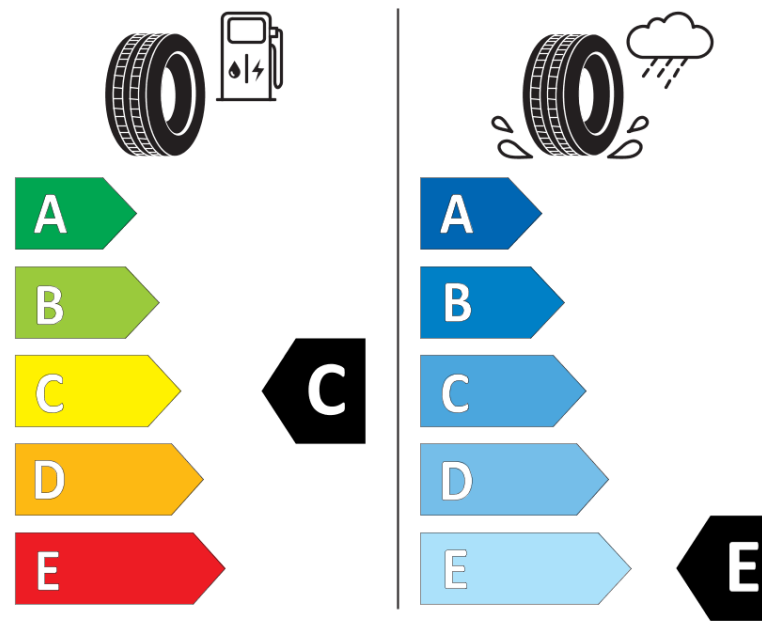

Produktdatablad

FORORDNING (EU) 2020/740

Fabrikant eller mærke	MICHELIN
Handelsbetegnelse	X-ICE SNOW
Identifikator	095086
Dimension	245/35R21
Belastningsindeks	96
Hastighedskategorisymbol	H
Brændstofeffektivitetsklasse	C
Vådgrebsklasse	E
Klasse vedrørende rullestøj afgivet til omgivelserne	B
Rullestøj, målt værdi	71 dB
Dæk til kørsel i sne	Ja
Dæk til kørsel på is	Ja *
Dato for produktionsstart	51/20
Dato for produktionens afslutning	
Load variant	XL
Yderligere oplysninger	245/35 R21 96H XL TL X-ICE SNOW MI

* Ice tyres are specifically designed for road surfaces covered with ice and compact snow and should only be used in very severe climate conditions. Using ice tyres in less severe climate conditions could result in sub-optimal performance, in particular for wet grip, handling and wear.

ENERG

MICHELIN

095086

245/35R21 96 H XL

C1

2020/740