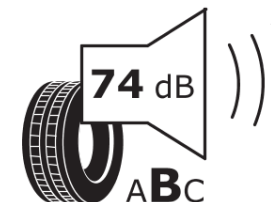

A

B

C

D

E

E

A

B

C

D

E

B