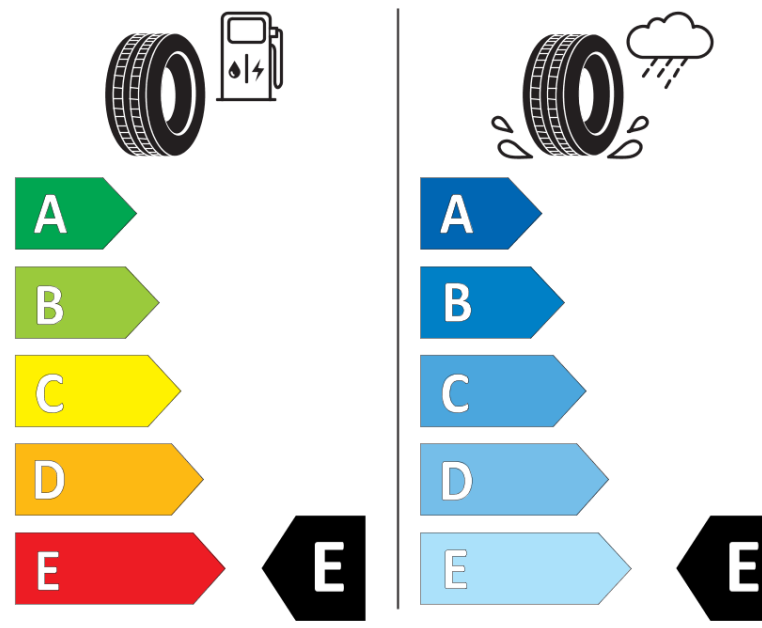

Produktdatablad

FORORDNING (EU) 2020/740

Fabrikant eller mærke	BFGOODRICH
Handelsbetegnelse	TRAIL-TERRAIN T/A
Identifikator	097309
Dimension	225/65R17
Belastningsindeks	102
Hastighedskategori	H
Brændstoffektivitetsklasse	E
Vådgrebsklasse	E
Klasse vedrørende rullestøj afgivet til omgivelserne	B
Rullestøj, målt værdi	72 dB
Dæk til kørsel i sne	Ja
Dæk til kørsel på is	Ingen
Dato for produktionsstart	45/23
Dato for produktionens afslutning	
Load variant	SL

Yderligere oplysninger 225/65R17 102H TL TRAIL-TERRAIN T/A GO

ENERG

BFGoodrich

097309

225/65R17 102 H

C1

2020/740