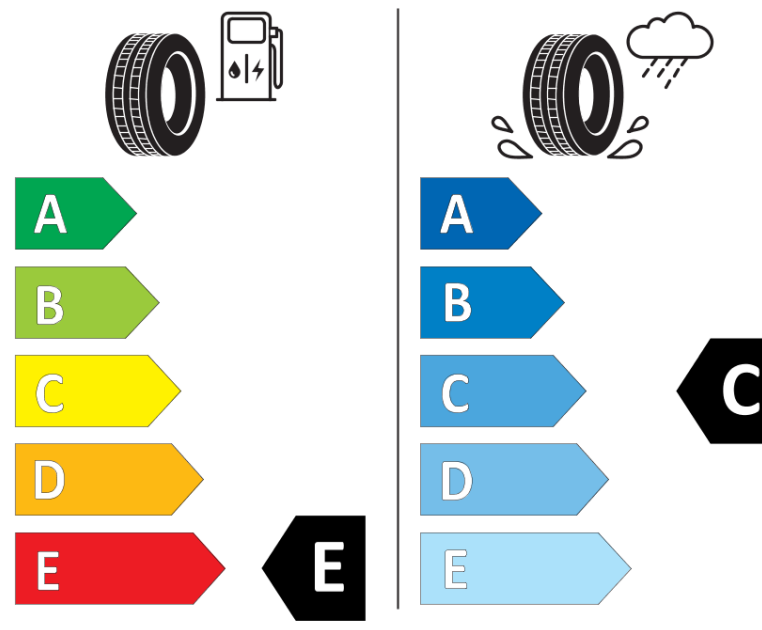

Produktdatablad

FORORDNING (EU) 2020/740

Fabrikant eller mærke	BFGOODRICH
Handelsbetegnelse	ALL-TERRAIN T/A KO3
Identifikator	101305
Dimension	LT255/65R18
Belastningsindeks	115
Belastningsindeks ved tvillingmontering	112

Hastighedskategori-symbol	S
Brændstoffektivitetsklasse	E
Vådgrebsklasse	C
Klasse vedrørende rullestøj afgivet til omgivelserne	B
Rullestøj, målt værdi	75 dB
Dæk til kørsel i sne	Ja
Dato for produktionsstart	09/25

Dato for produktionens afslutning

Yderligere oplysninger **LT255/65R18 115/112S LRD ALL-TERRAIN T/A KO3 RWL**

Yderligere belastningsindeks ved enkeltmontering

Yderligere belastningsindeks ved tvillingmontering

Yderligere hastighedsindeks

ENERG

BFGoodrich

101305

LT255/65R18 115/112 S

C2

2020/740