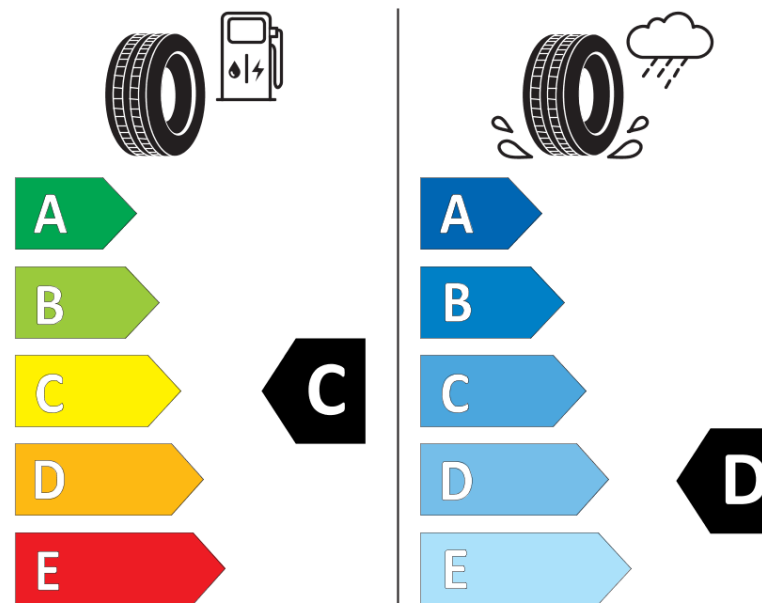

Produktdatablad

FORORDNING (EU) 2020/740

Fabrikant eller mærke	MICHELIN
Handelsbetegnelse	X-ICE SNOW+
Identifikator	101617
Dimension	205/60R16
Belastningsindeks	96
Hastighedskategorisymbol	H
Brændstofeffektivitetsklasse	C
Vådgrebsklasse	D
Klasse vedrørende rullestøj afgivet til omgivelserne	A
Rullestøj, målt værdi	69 dB
Dæk til kørsel i sne	Ja
Dæk til kørsel på is	Ja *
Dato for produktionsstart	48/24
Dato for produktionens afslutning	
Load variant	XL
Yderligere oplysninger	205/60R16 96H XL X-ICE SNOW+

* Ice tyres are specifically designed for road surfaces covered with ice and compact snow and should only be used in very severe climate conditions. Using ice tyres in less severe climate conditions could result in sub-optimal performance, in particular for wet grip, handling and wear.

ENERG

MICHELIN

101617

205/60R16 96 H XL

C1

2020/740