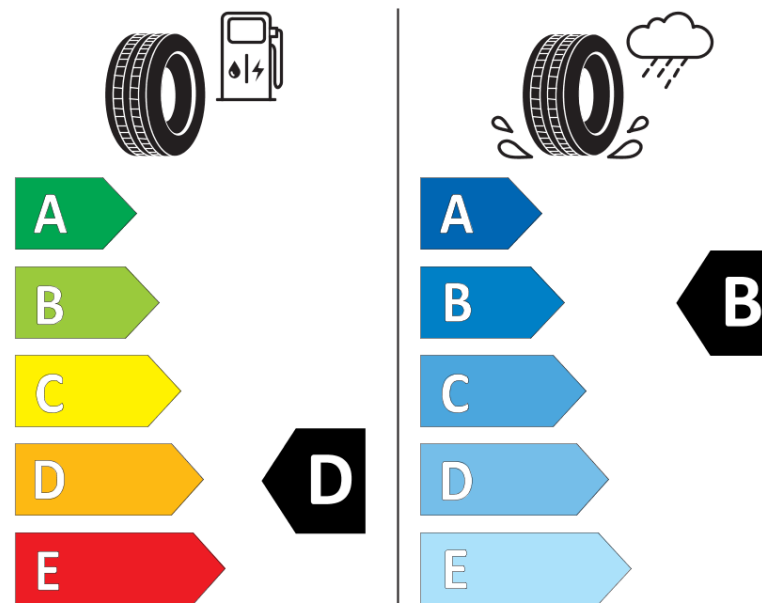

## Produktdatablad

FORORDNING (EU) 2020/740

Fabrikant eller mærke	BFGOODRICH
Handelsbetegnelse	ACTIVAN WINTER
Identifikator	118982
Dimension	195/65R16C
Belastningsindeks	104
Belastningsindeks ved tvillingmontering	102

Hastighedskategori-symbol	R
Brændstoffektivitetsklasse	D
Vådgrebsklasse	B
Klasse vedrørende rullestøj afgivet til omgivelserne	B
Rullestøj, målt værdi	71 dB
Dæk til kørsel i sne	Ja
Dato for produktionsstart	08/06

Dato for produktionens afslutning

Yderligere oplysninger **195/65 R 16C 104/102R TL ACTIVAN WINTER GO**

Yderligere belastningsindeks ved enkeltmontering

Yderligere belastningsindeks ved tvillingmontering

# ENERG

**BFGOODRICH**

118982

195/65R16C 104/102 R

C2

2020/740