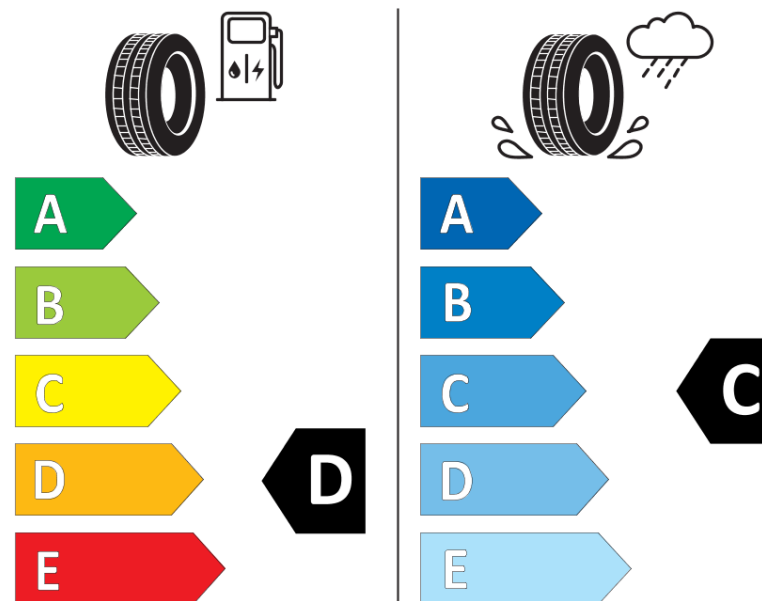

Produktdatablad

FORORDNING (EU) 2020/740

Fabrikant eller mærke	BFGOODRICH
Handelsbetegnelse	URBAN TERRAIN T/A
Identifikator	120071
Dimension	235/50R18
Belastningsindeks	97
Hastighedskategorisymbol	V
Brændstofeffektivitetsklasse	D
Vådgrebsklasse	C
Klasse vedrørende rullestøj afgivet til omgivelserne	B
Rullestøj, målt værdi	70 dB
Dæk til kørsel i sne	Ja
Dæk til kørsel på is	Ingen
Dato for produktionsstart	44/14
Dato for produktionens afslutning	
Load variant	SL

Yderligere oplysninger 235/50 R18 97V TL URBAN TERRAIN T/A GO

ENERG

BFGOODRICH

120071

235/50R18 97 V

C1

2020/740