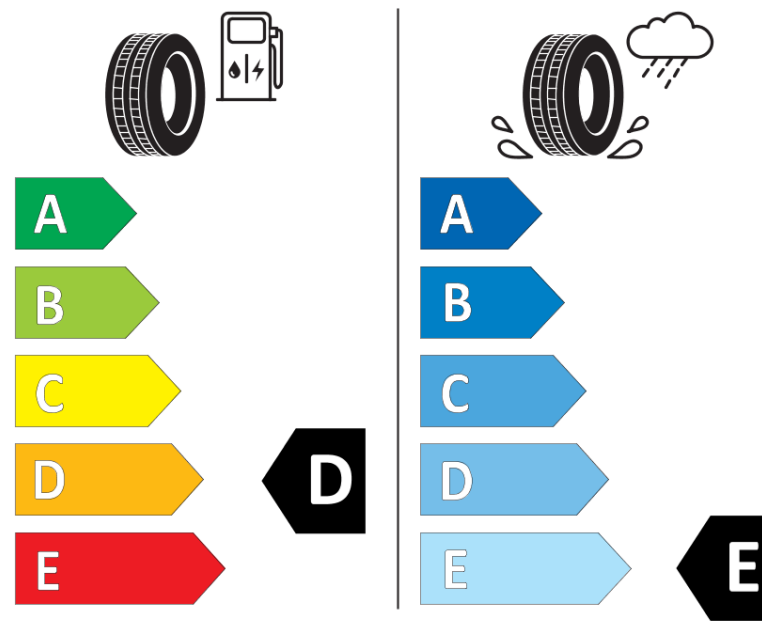

Produktdatablad

FORORDNING (EU) 2020/740

| | |
|--|---|
| Fabrikant eller mærke | BFGOODRICH |
| Handelsbetegnelse | TRAIL-TERRAIN T/A |
| Identifikator | 120829 |
| Dimension | 265/70R16 |
| Belastningsindeks | 112 |
| Hastighedskategori | T |
| Brændstoffektivitetsklasse | D |
| Vådgrebsklasse | E |
| Klasse vedrørende rullestøj afgivet til omgivelserne | B |
| Rullestøj, målt værdi | 72 dB |
| Dæk til kørsel i sne | Ja |
| Dæk til kørsel på is | Ingen |
| Dato for produktionsstart | 17/20 |
| Dato for produktionens afslutning | |
| Load variant | SL |
| Yderligere oplysninger | 265/70R16 112T TL TRAIL-TERRAIN T/A ORWL GO |

ENERG

BFGoodrich

120829

265/70R16 112 T

C1

2020/740