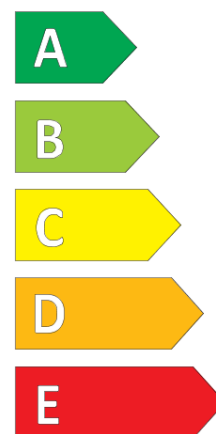

Produktdatablad

FORORDNING (EU) 2020/740

Fabrikant eller mærke	MICHELIN
Handelsbetegnelse	AGILIS 51 SNOW-ICE
Identifikator	125429
Dimension	205/65R16C
Belastningsindeks	103
Belastningsindeks ved tvillingmontering	101

Hastighedskategorisymbol	T
Brændstoffektivitetsklasse	D
Vådgrebsklasse	A
Klasse vedrørende rullestøj afgivet til omgivelserne	B
Rullestøj, målt værdi	71 dB
Dæk til kørsel i sne	Ja
Dato for produktionsstart	27/06

Dato for produktionens afslutning

Yderligere oplysninger **205/65 R 16C 103/101T TL AGILIS 51 SNOW-ICE MI**

Yderligere belastningsindeks ved enkeltmontering

Yderligere belastningsindeks ved tvillingmontering

Yderligere hastighedsindeks

ENERG

MICHELIN

125429

205/65R16C 103/101 T

C2

2020/740