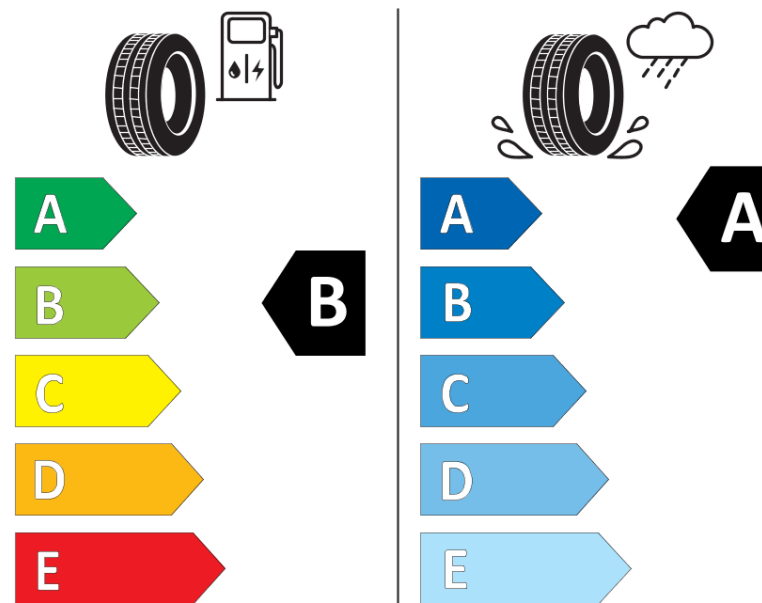

| | |
|--|--------------|
| Hastighedskategorisymbol | T |
| Brændstoffektivitetsklasse | B |
| Vådgrebsklasse | A |
| Klasse vedrørende rullestøj afgivet til omgivelserne | B |
| Rullestøj, målt værdi | 72 dB |
| Dæk til kørsel i sne | Ingen |
| Dato for produktionsstart | 07/19 |

Yderligere hastighedsindeks

ENERG

MICHELIN

126305

205/65R16C 107/105 T

C2

2020/740