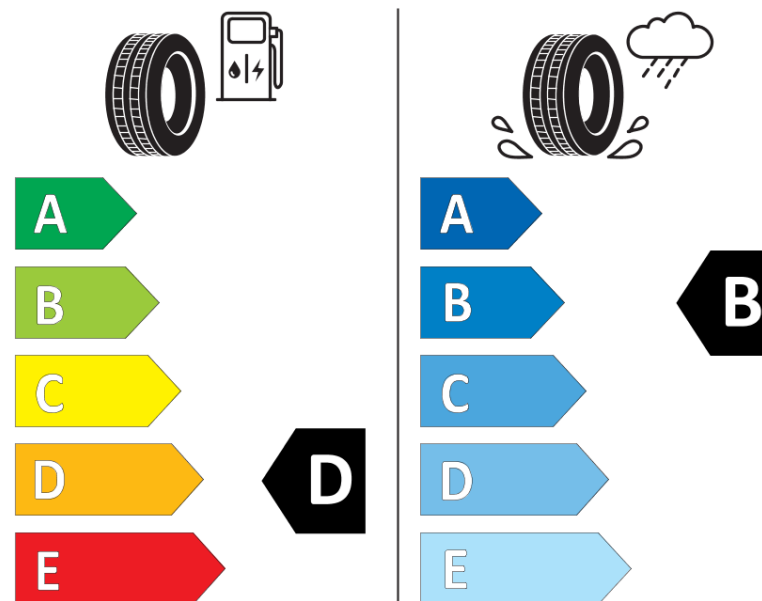

## Produktdatablad

FORORDNING (EU) 2020/740

Fabrikant eller mærke	BFGOODRICH
Handelsbetegnelse	ADVANTAGE ALL-SEASON
Identifikator	127459
Dimension	205/45R16
Belastningsindeks	83
Hastighedskategorisymbol	H
Brændstofeffektivitetsklasse	D
Vådgrebsklasse	B
Klasse vedrørende rullestøj afgivet til omgivelserne	A
Rullestøj, målt værdi	69 dB
Dæk til kørsel i sne	Ja
Dæk til kørsel på is	Ingen
Dato for produktionsstart	52/21
Dato for produktionens afslutning	
Load variant	SL

# ENERG

**BFGoodrich**

127459

205/45R16 83 H

C1

2020/740