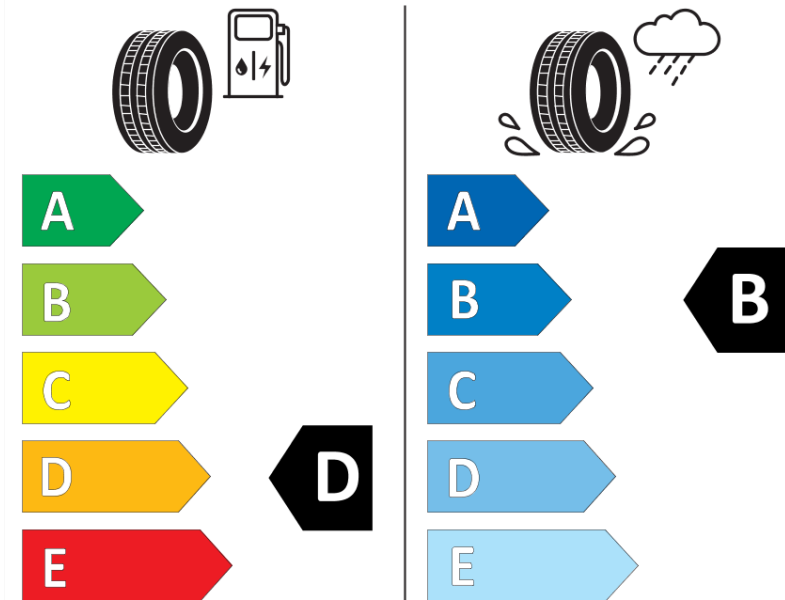

## Produktdatablad

FORORDNING (EU) 2020/740

Fabrikant eller mærke	<b>MICHELIN</b>
Handelsbetegnelse	<b>PILOT SPORT 4 S MO1</b>
Identifikator	<b>128677</b>
Dimension	<b>265/40ZR19</b>
Belastningsindeks	<b>102</b>
Hastighedskategorisymbol	<b>(Y)</b>
Brændstofeffektivitetsklasse	<b>D</b>
Vådgrebsklasse	<b>B</b>
Klasse vedrørende rullestøj afgivet til omgivelserne	<b>B</b>
Rullestøj, målt værdi	<b>71 dB</b>
Dæk til kørsel i sne	<b>Ingen</b>
Dæk til kørsel på is	<b>Ingen</b>
Dato for produktionsstart	<b>45/14</b>
Dato for produktionens afslutning	
Load variant	<b>XL</b>
Yderligere oplysninger	<b>265/40 ZR19 (102Y) XL TL PILOT SPORT 4 S MO1 MI</b>

# ENERG

**MICHELIN**

128677

265/40ZR19 (102Y) XL

C1

2020/740