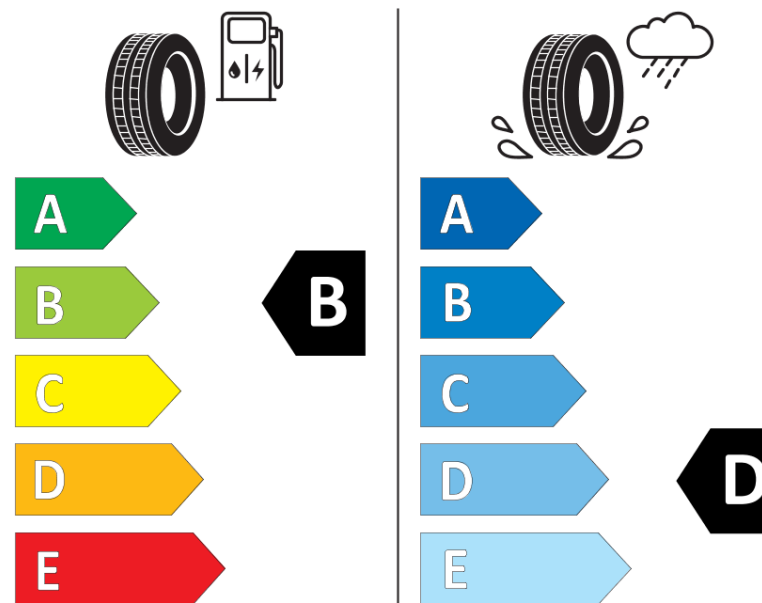

Produktdatablad

FORORDNING (EU) 2020/740

Fabrikant eller mærke	MICHELIN
Handelsbetegnelse	X-ICE SNOW+
Identifikator	128909
Dimension	265/65R17
Belastningsindeks	112
Hastighedskategori	H
Brændstoffektivitetsklasse	B
Vådgrebsklasse	D
Klasse vedrørende rullestøj afgivet til omgivelserne	A
Rullestøj, målt værdi	69 dB
Dæk til kørsel i sne	Ja
Dæk til kørsel på is	Ja *
Dato for produktionsstart	36/25
Dato for produktionens afslutning	
Load variant	SL
Yderligere oplysninger	265/65R17 112H X-ICE SNOW+

* Ice tyres are specifically designed for road surfaces covered with ice and compact snow and should only be used in very severe climate conditions. Using ice tyres in less severe climate conditions could result in sub-optimal performance, in particular for wet grip, handling and wear.

ENERG

MICHELIN

128909

265/65R17 112 H

C1

2020/740