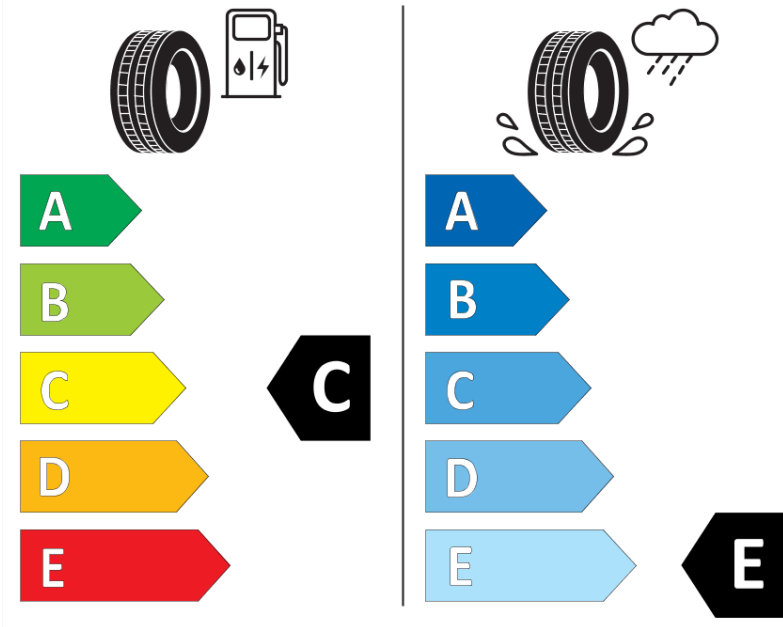

Produktdatablad

FORORDNING (EU) 2020/740

Fabrikant eller mærke	MICHELIN
Handelsbetegnelse	X-ICE SNOW
Identifikator	129060
Dimension	235/45R17
Belastningsindeks	97
Hastighedskategorisymbol	H
Brændstofeffektivitetsklasse	C
Vådgrebsklasse	E
Klasse vedrørende rullestøj afgivet til omgivelserne	A
Rullestøj, målt værdi	69 dB
Dæk til kørsel i sne	Ja
Dæk til kørsel på is	Ja *
Dato for produktionsstart	03/19
Dato for produktionens afslutning	
Load variant	XL
Yderligere oplysninger	235/45 R17 97H XL TL X-ICE SNOW MI

* Ice tyres are specifically designed for road surfaces covered with ice and compact snow and should only be used in very severe climate conditions. Using ice tyres in less severe climate conditions could result in sub-optimal performance, in particular for wet grip, handling and wear.

ENERG

MICHELIN

129060

235/45R17 97 H

C1

2020/740