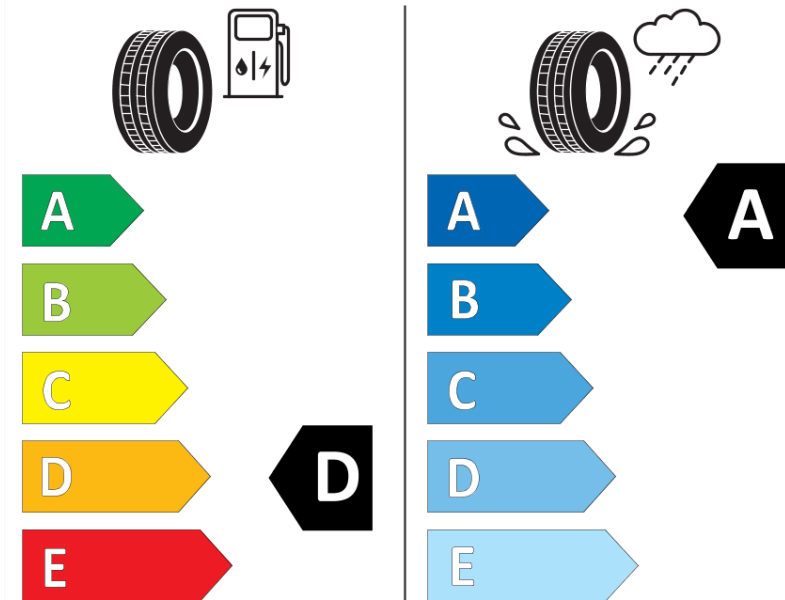

Produktdatablad

FORORDNING (EU) 2020/740

Fabrikant eller mærke	MICHELIN
Handelsbetegnelse	PILOT SPORT 4
Identifikator	130936
Dimension	245/40R19
Belastningsindeks	98
Hastighedskategori	Y
Brændstofeffektivitetsklasse	D
Vådgrebsklasse	A
Klasse vedrørende rullestøj afgivet til omgivelserne	B
Rullestøj, målt værdi	72 dB
Dæk til kørsel i sne	Ingen
Dæk til kørsel på is	Ingen
Dato for produktionsstart	08/24
Dato for produktionens afslutning	
Load variant	XL
Yderligere oplysninger	245/40 R19 98Y XL TL PILOT SPORT 4 EMT MI

ENERG

MICHELIN

130936

245/40R19 98 Y XL

C1